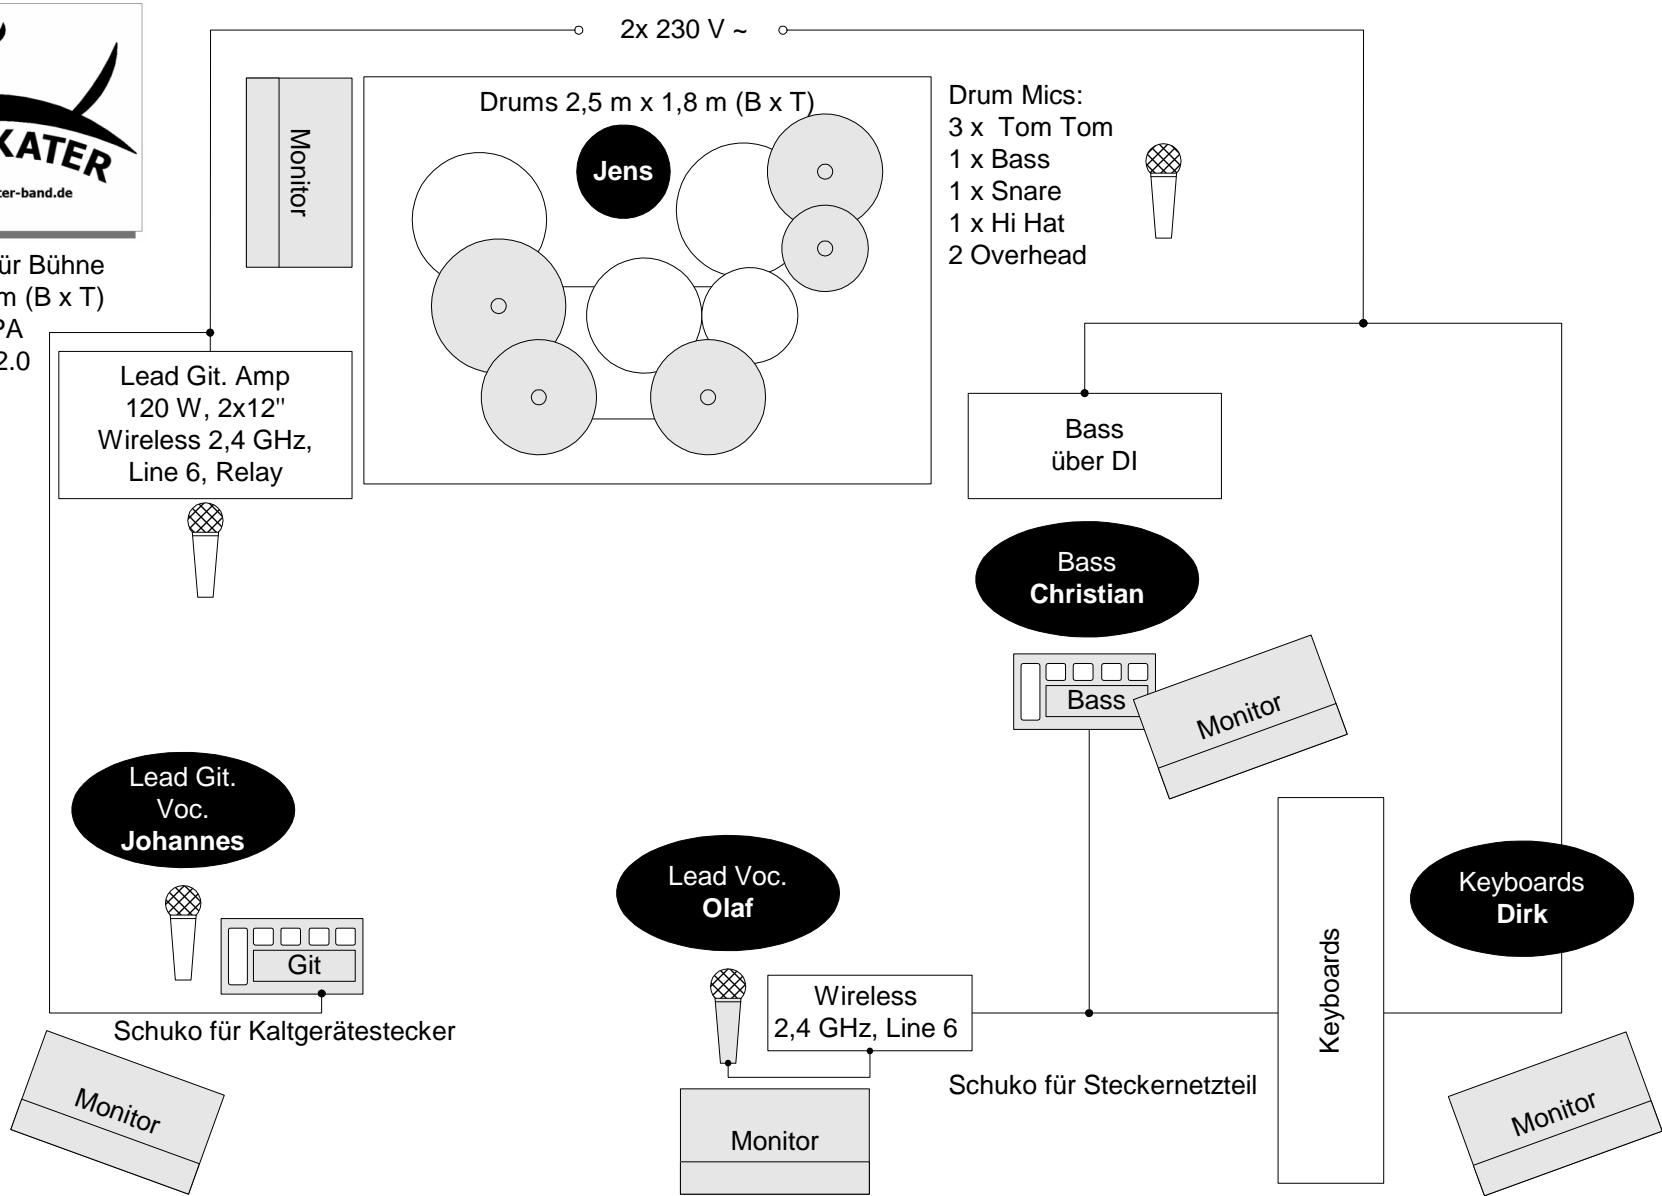

Stageplan für Bühne  
ab 6 m x 5 m (B x T)  
mit PA  
Ver. 2.0

**Mikrofonie außer Lead Voc., Monitoring, PA und Beleuchtung sind kein Bestandteil des MOORKATER-Equipments**